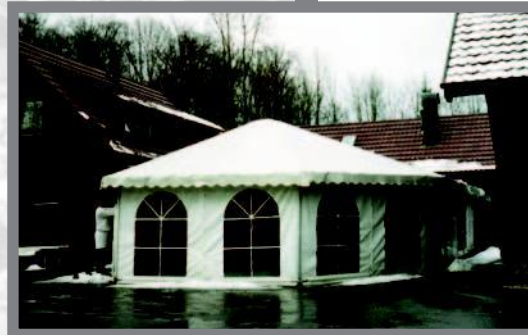

Feste feiern wie sie fallen

 **Fetscher Zelte** GmbH

...die besondere Zelt-ART

Partyzelte

Gemütliche, einladende Räumlichkeiten mit unbegrenzten Variationen. Unser Motto: „ALLES IST MÖGLICH“. Durch eigene Entwicklung und Herstellung können wir Ihnen auf dem Partyzelt-Sektor unser ganzes „Know-How“ weitergeben. Wir bieten Ihnen: Räumliche Flexibilität, Qualität und Maßarbeit „ZELTARCHITEKTUR IN AKTION“

Windwiderstand

80 km/h Windlast

Schneelast

25 kg/m²

Anbaumöglichkeiten

Wirtschaftsanbau an beliebiger Stelle, Walmdachanbau an Giebelseiten und Hochpunktdach flexibel einsetzbar

Zubehör

Lackierter Holzfußboden mit Unterbau. Verankerungsfreie Montage durch Einbau von Fußboden und Beschwerungselemente. Komplette Innenausstattung.