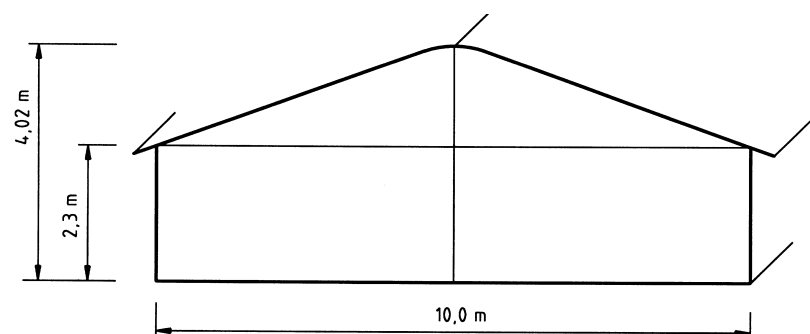

Fetscher Zelte GmbH

A.-Strobel-Straße 21

88677 Markdorf / Ittendorf

Telefon +49 7544/95 35-10

Telefax +49 7544/95 35-220

www.fetscher-zelte.com

Binderabstand/Raster

3,0 m /5,0 m