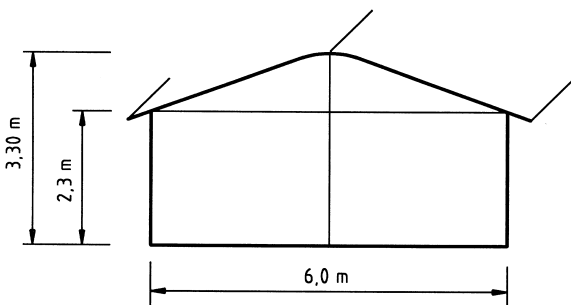

Fetscher Zelte GmbH

A.-Strobel-Straße 21

88677 Markdorf / Ittendorf

Telefon +49 7544/95 35-10

Telefax +49 7544/95 35-220

www.fetscher-zelte.com

Binderabstand/Raster

3,0 m /5,0 m