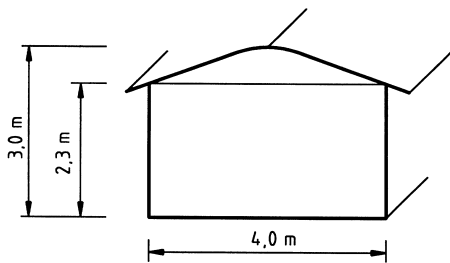

Fetscher Zelte GmbH

A.-Strobel-Straße 21

88677 Markdorf / Ittendorf

Telefon +49 7544/95 35-10

Telefax +49 7544/95 35-220

www.fetscher-zelte.com

Binderabstand/Raster

3,0 m /5,0 m