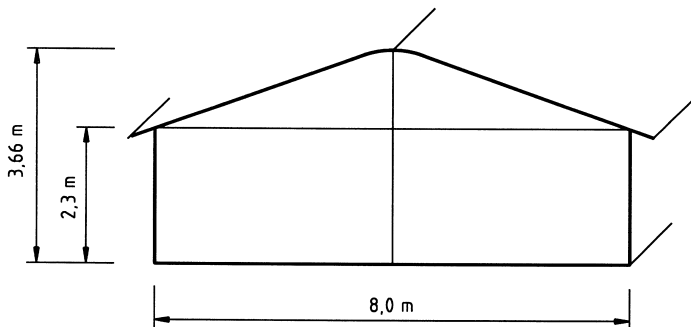

Fetscher Zelte GmbH

A.-Strobel-Straße 21

88677 Markdorf / Ittendorf

Telefon +49 7544/95 35-10

Telefax +49 7544/95 35-220

www.fetscher-zelte.com

Binderabstand/Raster

3,0 m /5,0 m