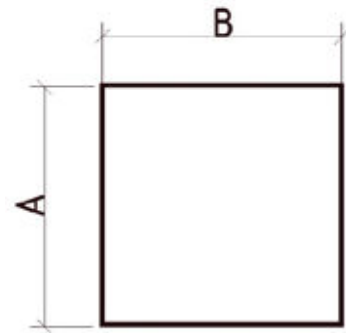

Cube Avantgarde

Technisches

Datenblatt

Ein Flachdach sorgt für Atmosphäre und ein tolles Raumgefühl. Mit der Avantgarde Fassadentechnik können Fenster, Türen, Schiebetüren und Schiebefenster in hoher Qualität eingebaut werden.

Spannweite (A/B)	5,00 m
Seitenhöhe (H)	3,17 m
Firsthöhe (F)	3,17 m
Binderabstand/ Raster (B)	5,00 m
Längstes Bauteil	4,80 m
Hauptprofil	122/122/5 mm
Schneelast	N/A
Windwiderstand	80 km/ h Windlast DIN EN 13782
Zusatzausstattung	verschiedene Dachausführungen möglich
Fußboden	verankerungsfreie Montage mit Schwerlastboden (mit lackiertem Holzfußboden mit Unterbau) möglich
Beplanung	Textile Dach- und Seitenplanen: Premiumqualität, weiß hochglänzend, PVC beschichteter Polyesterstoff, UV-beständig, schwer entflammbar gemäß DIN 4102 B1, M2, BS 5438/7873, USA NFPA70 – Option Opak oder Polyglas
Anbaumöglichkeiten