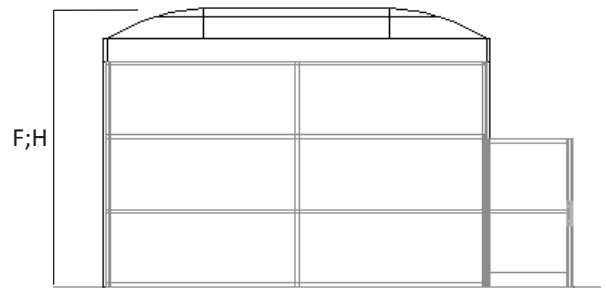

Cube Avantgarde

Technisches

Datenblatt

Ein Flachdach sorgt für Atmosphäre und ein tolles Raumgefühl. Mit der Avantgarde Fassadentechnik können Fenster, Türen, Schiebetüren und Schiebefenster in hoher Qualität eingebaut werden.

Spannweite (A/B)	5,00 m
Seitenhöhe (H)	3,17 m
Firsthöhe (F)	3,17 m
Binderabstand/ Raster (B)	5,00 m
Längstes Bauteil	4,80 m
Hauptprofil	122/122/5 mm
Schneelast	N/A
Windwiderstand	80 km/ h Windlast DIN EN 13782
Zusatzausstattung	verschiedene Dachausführungen möglich
Fußboden	verankerungsfreie Montage mit Schwerlastboden (mit lackiertem Holzfußboden mit Unterbau) möglich
Beplanung	Textile Dach- und Seitenplanen: Premiumqualität, weiß hochglänzend, PVC beschichteter Polyesterstoff, UV-beständig, schwer entflammbar gemäß DIN 4102 B1, M2, BS 5438/7873, USA NFPA70 – Option Opak oder Polyglas
Anbaumöglichkeiten